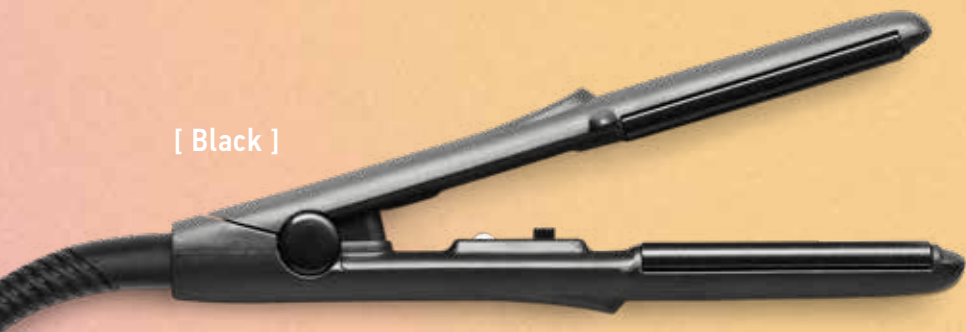

[Black]

[Let's Grow]

[Dreamer]

[Self-Love]

[18 cm]

[Smiley]

STRAIGHTENERS

The
Cheer
Collection

LIMITED EDITION

POCKET

Tryksag
5041 0647

Fri forsendelse ved ordre over kr. 1.200 ekskl. moms. Vi tager forbehold for trykfejl.

HH Simonsen A/S
Energivej 25
DK-6780 Skærbæk

info@hhsimonsen.dk
+45 73 75 10 00
www.hhsimonsen.com