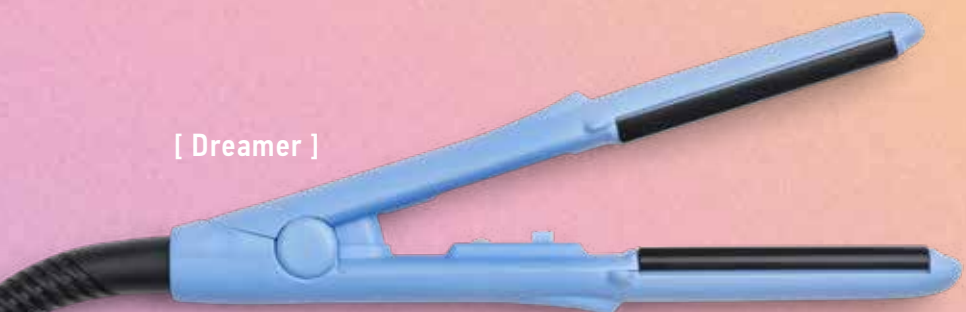

- Ultralet: 350 gram
- Dual Ionic Bonding Technology
- Indbygget generator til mindre krusning og mere fugtbeskyttelse
- High Wind performance

[Diffuser med stærk Neodymium magnet]

[Black]

[Let's Grow]

[Dreamer]