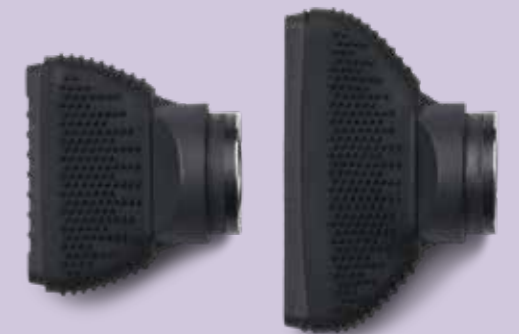

[Næb med stærk Neodymium magnet]

[Dual Ionic Bonding Technology]

Oplev den helt nye Nano Ion Dryer! En skarp ny teknologi, der reducerer kruset hår og giver dig fantastiske features til styling. Opgrader til den nyeste generation af føntørrere med Dual Ionic Bonding Technology og få flere fordele.

- Ultralet: 350 gram
- Dual Ionic Bonding Technology
- Indbygget generator til mindre krusning og mere fugtbeskyttelse
- High Wind performance